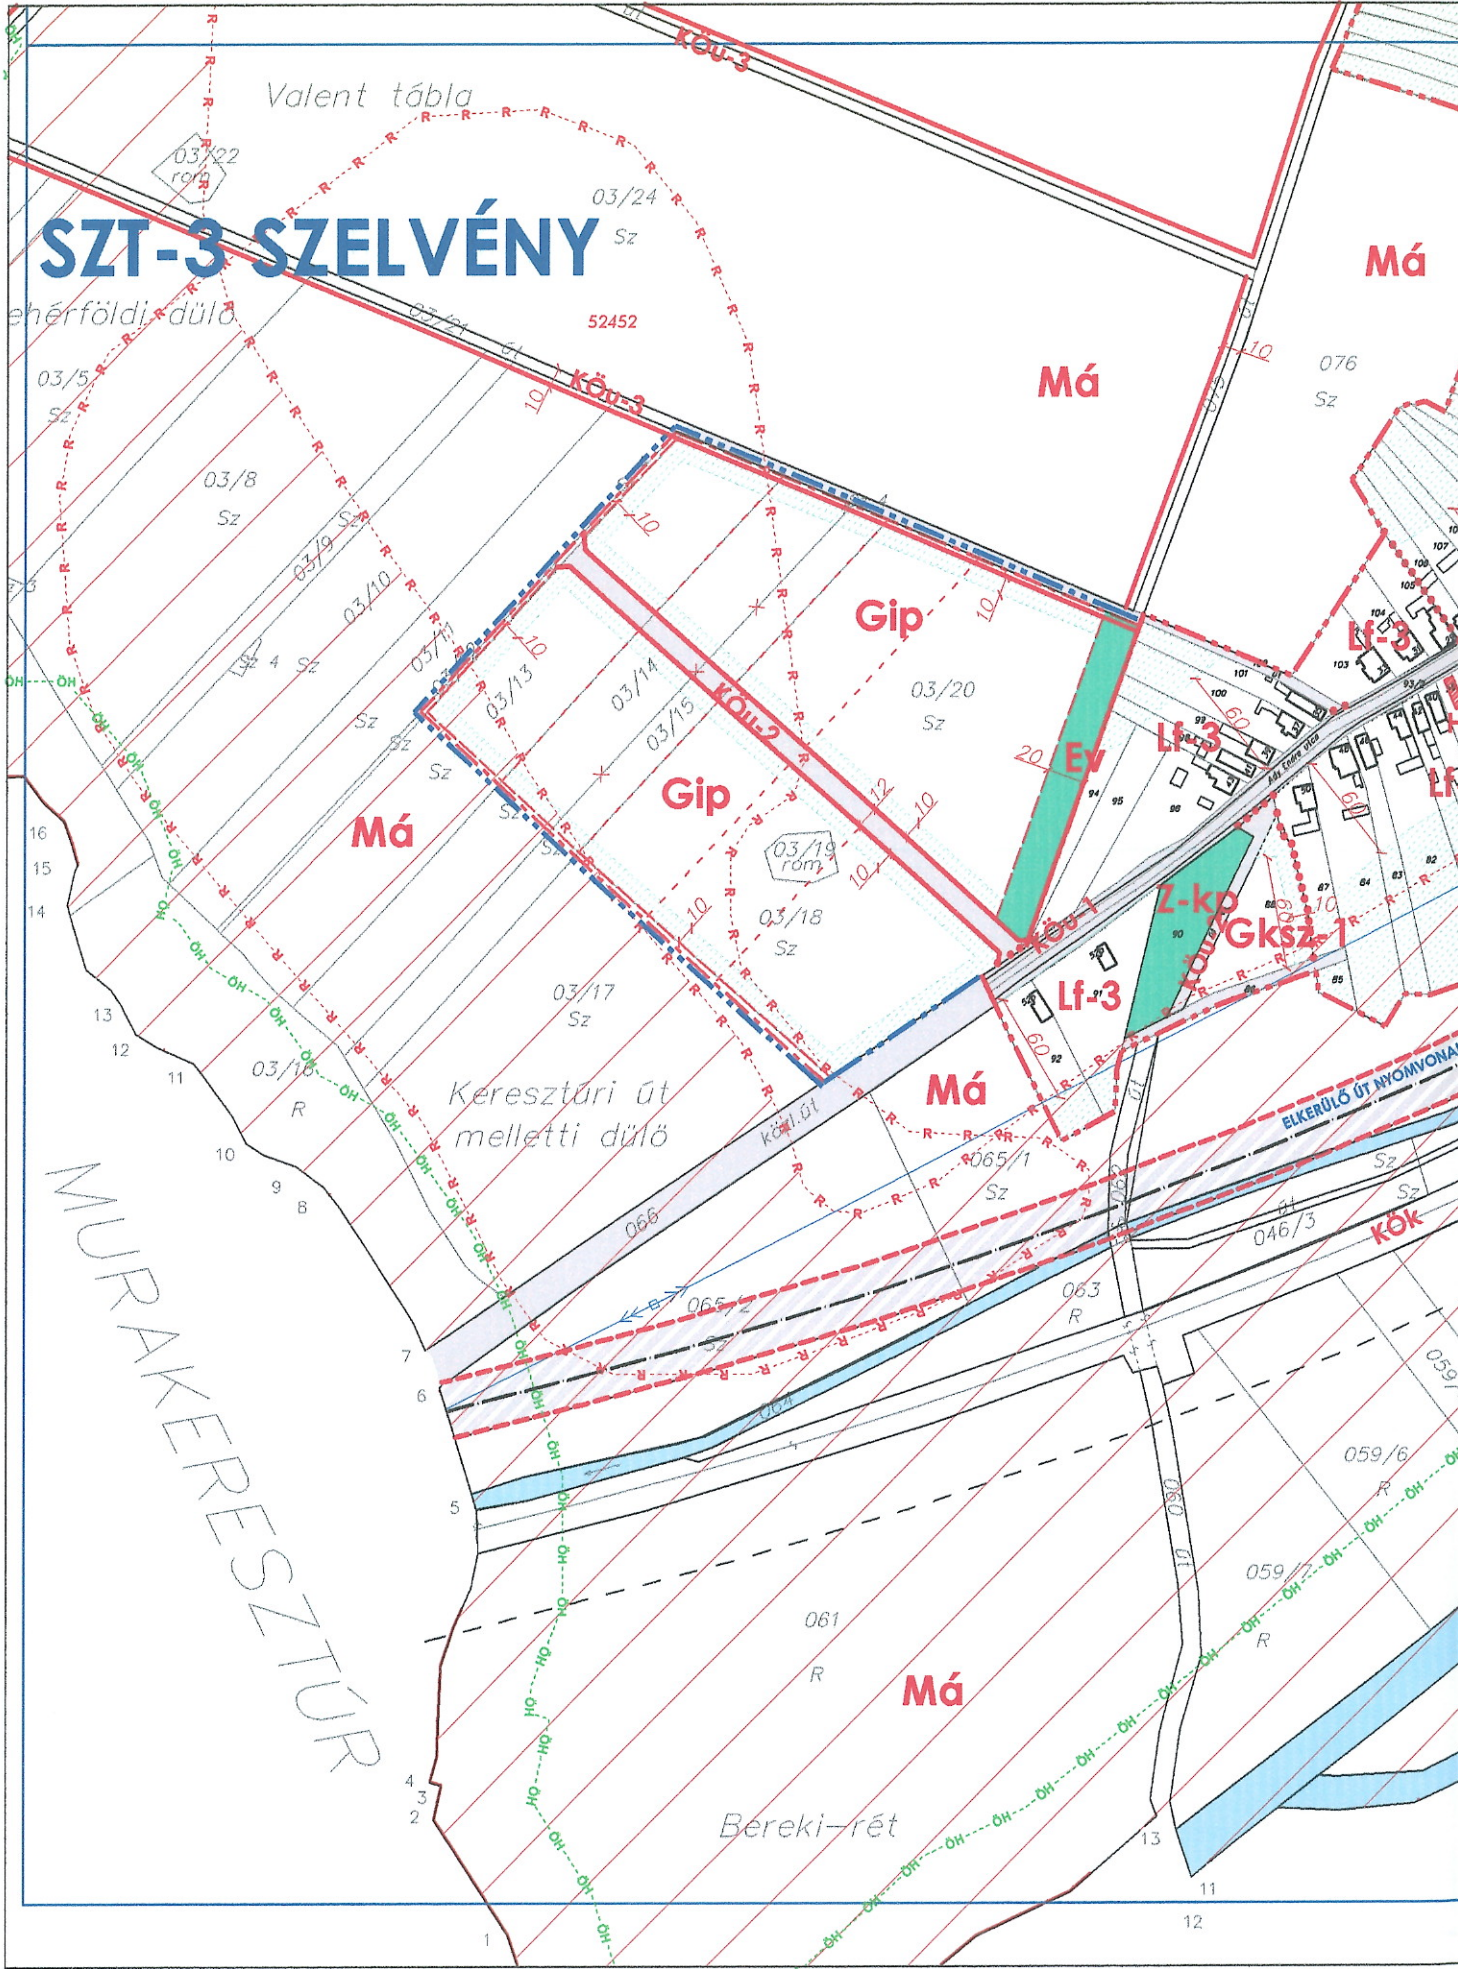

# SZT-3 SZELVÉNY

Valent tábla

nehérföldi dűlő

Keresztári út  
melletti dűlő

MURAKERESZTÚR

Bereki-rét

ELKERÜLŐ ÚT NYOMVONALA

KÖK